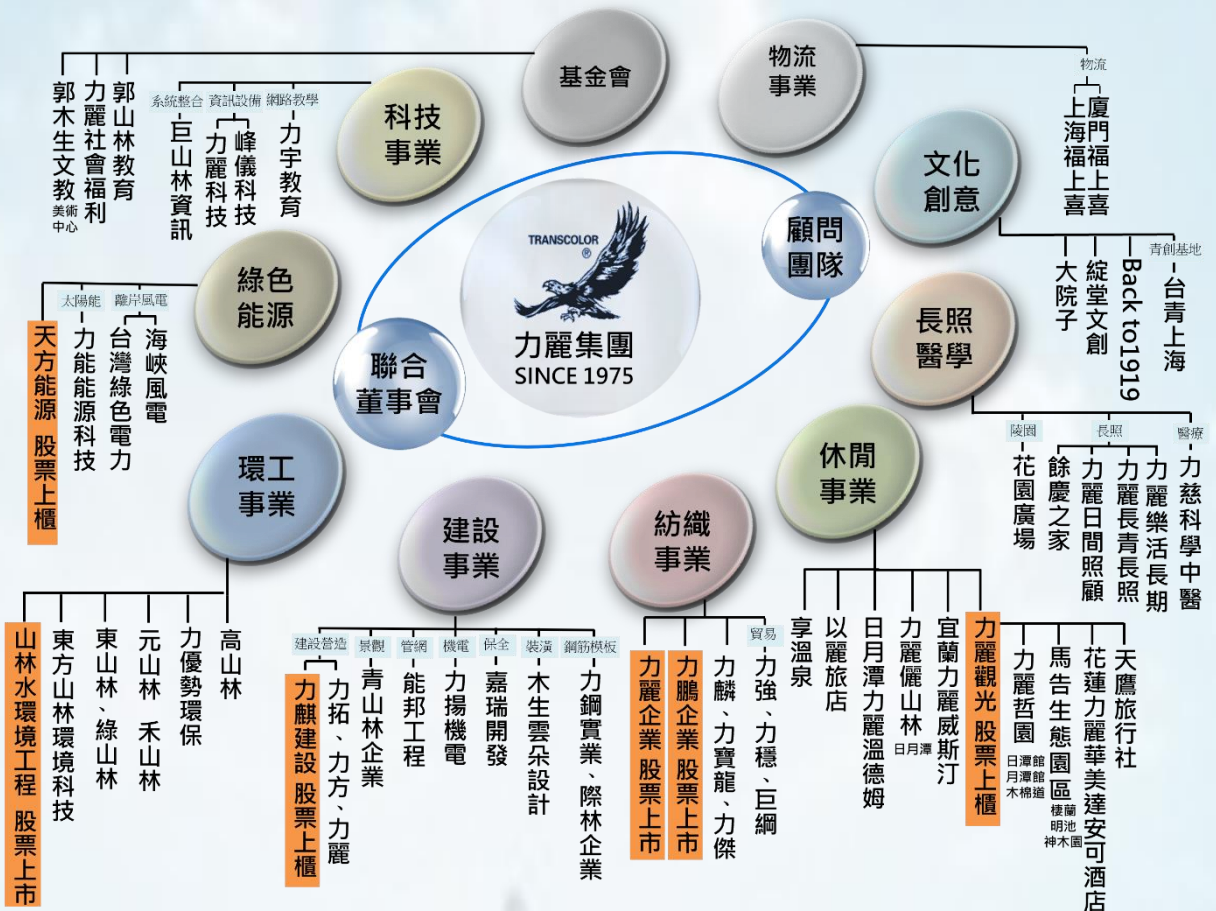

山林水環境工程股份有限公司

FOREST WATER ENVIRONMENTAL ENGINEERING CO., LTD.

臺中市福田水資中心
放流水回收再利用統包工程

高雄楠梓污水廠(BOT)
及再生水廠(BTO)

觀音工業區下水道系統
(ROT)

臺南永康水資中心
(及再生水廠)

臺中市外埔綠能生態
園區ROT

臺中市豐原水資中心

宜蘭縣羅東水資中心BOT

嘉義水資源回收中心

中科台中園區污水廠

臺中加工出口區污水廠

企業最新消息 歡迎掃碼看更多

山林水環境工程官網

企業活動分享 歡迎掃碼追蹤

山林水環境工程臉書